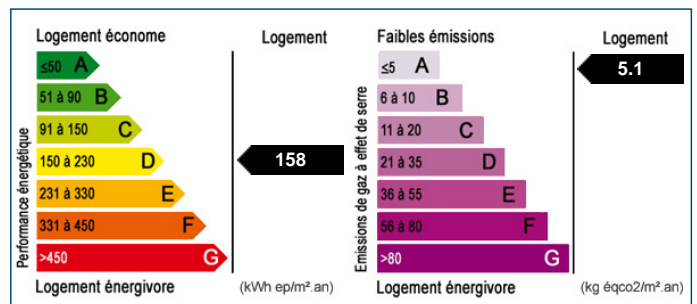

Les surfaces doivent être considérées en m² environ, document non contractuel.

Pour visiter ce bien, appelez au 06 44 23 70 98